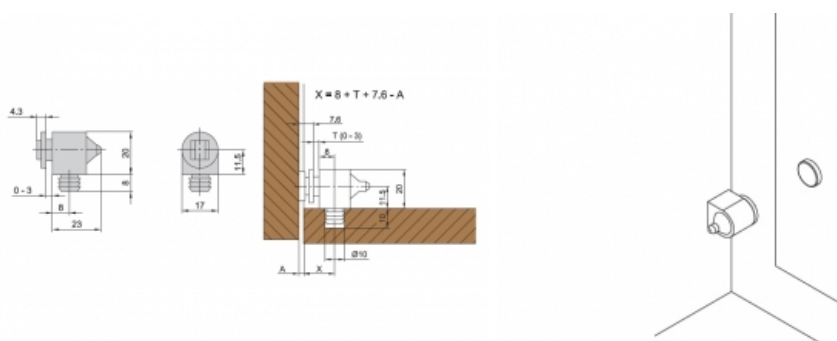

#: **505/CNE**

Магнит внешний на бобышке d.10мм, отделка чёрный

ТЕХНИЧЕСКИЕ ХАРАКТЕРИСТИКИ:

Материал: Пластик
Отделка: Черный
Упаковка: 2000 шт
Страна происхождения: Италия
Поставка: Складская программа

Дополнительные изображения

Нажмите на изображение, чтобы увеличить его

Рекомендуемые сочетания

[11.0664](#)
Push-Latch Ответная часть d=10мм на бобышке 6.5мм, отделка никель

[01.0667](#)
Push-Latch Ответная часть d=15мм самоклеящаяся, отделка никель

[01.0631](#)
Ответная часть d.15мм под шуруп, отделка цинк

[01.0646](#)
Ответная часть d.15мм на гвоздике, отделка цинк